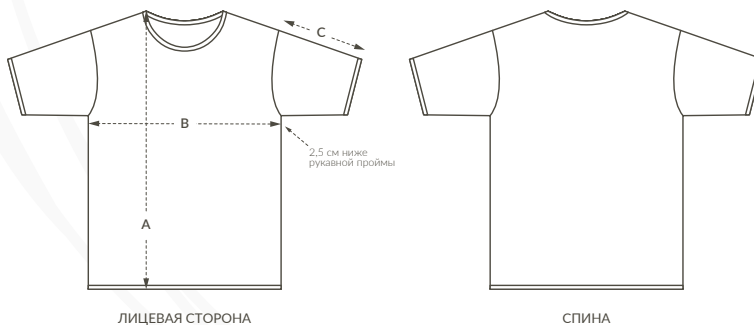

- Шелкография
- DTF-печать
- Шейроны
- Цифровая печать
- Вышивка
- Термотрансферная пленка

Инструкции по уходу

Стирайте одинаковые цвета вместе, не гладьте на принте, стирайте и гладьте наизнанку.

Сертификаты

ЦВЕТ

ЛИЦЕВАЯ СТОРОНА

СПИНА

РАЗМЕРЫ	XXS	XS	S	M	L	XL	XXL	3XL
A Длина изделия	64	66	69	72	74	76	78	80
B 1/2 окружности груди	43.5	46	49	52	55	58	61	64
C Длина рукава	19	19.5	20.5	21.5	22.5	22.5	23.5	24.5

ENJOY THE MOMENT